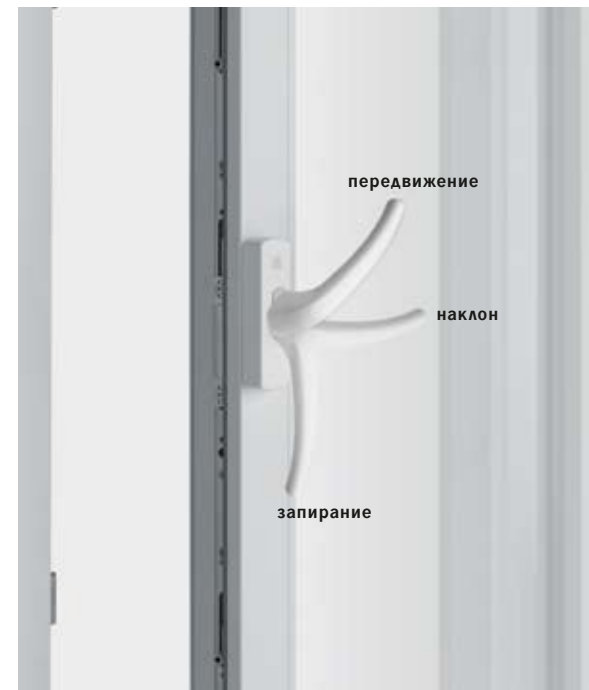

duoPort – это больше пространства и света в интерьере.

В поисках света и пространства

Обширные застекленные площади – характерная черта современной архитектуры. Изобилие света внутри интерьера – это не только красивый обзор. Световой эффект приводит к тому, что помещение „дышит“. Однако окна, открывающиеся традиционным образом внутрь, требуют много места. Превосходным решением являются наклонно-раздвижные окна, объединяющие в себе красоту и комфорт, без ограничения пространства жилых помещений.

Функциональность и эстетика

Благодаря наклонно-раздвижной фурнитуре типа duoPort SK фирмы Winkhaus можно konstruировать окна с высотой до 2,7 м, то есть застеклить всю стену, от пола до потолка.

Окна, оснащенные такой фурнитурой, удобны в обслуживании, а мы можем использовать пространство рядом с ними по своему усмотрению. Фурнитура duoPort SK позволяет легко и непринужденно передвигать и наклонять окна из дерева или из ПВХ с максимальной грузоподъемностью

до 200 кг. Фурнитуру можно устанавливать также в узких профильных системах, представляющих возможность максимального освещения помещений.

Более простое открывание и запирание

Фурнитура duoPort SK доступна в двух технических исполнениях: SK-S и SK-Z. Вариант SK-Z имеет дополнительную функцию управления ручкой, облегчающую наклон, передвижение и запирание даже очень тяжелых створок.

Наивысший уровень комфорта

Инновация технических решений