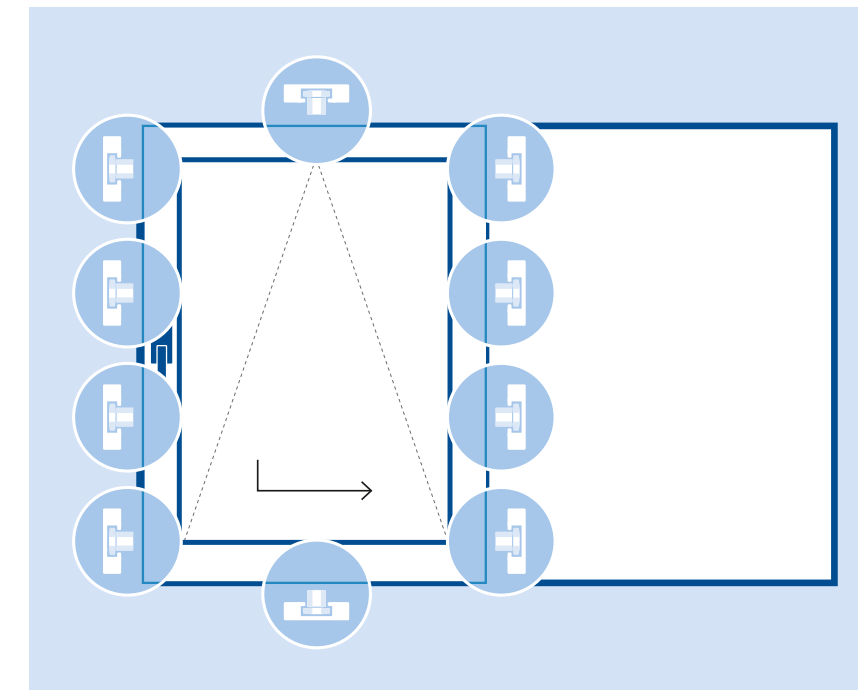

Winkhaus Plus

- + приспособлен для окон больших размеров и створок большого веса
- + высокий уровень герметичности
- + интегрированные чистящие щетки
- + удобная регулировка прижима
- + механизм защелкивания, облегчающий запирание
- + функция автоматического наклона

Стандарт безопасности фурнитуры можно легко приспособить к индивидуальным требованиям пользователя.